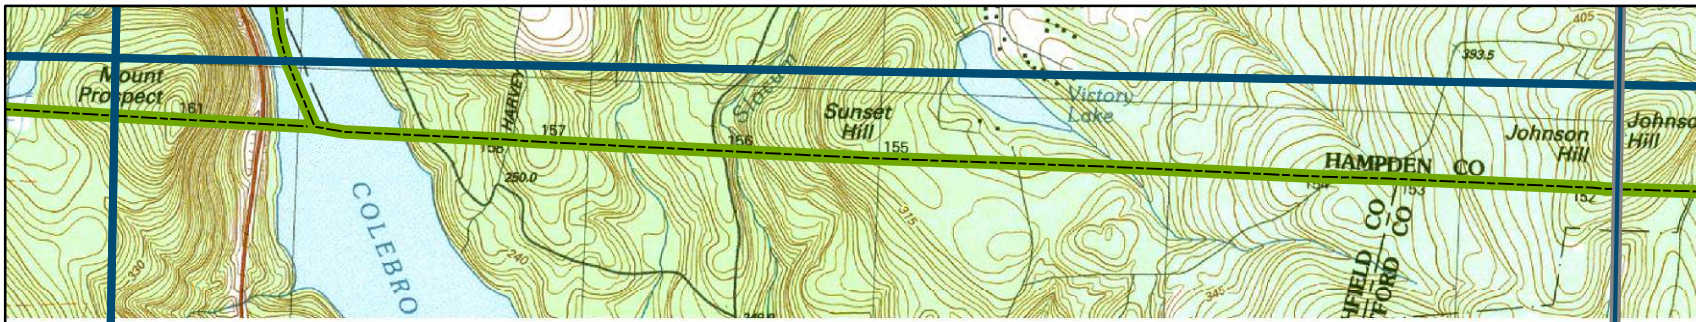

**Massachusetts
Breeding Bird
Atlas II
(2007-2011)**

Block: 1206
Tolland Center - 12

Map Key

- Atlas block border
- Topo border
- County line

Block locator

1201	1204	1211
1202	1205	1212
1203	1206	1213