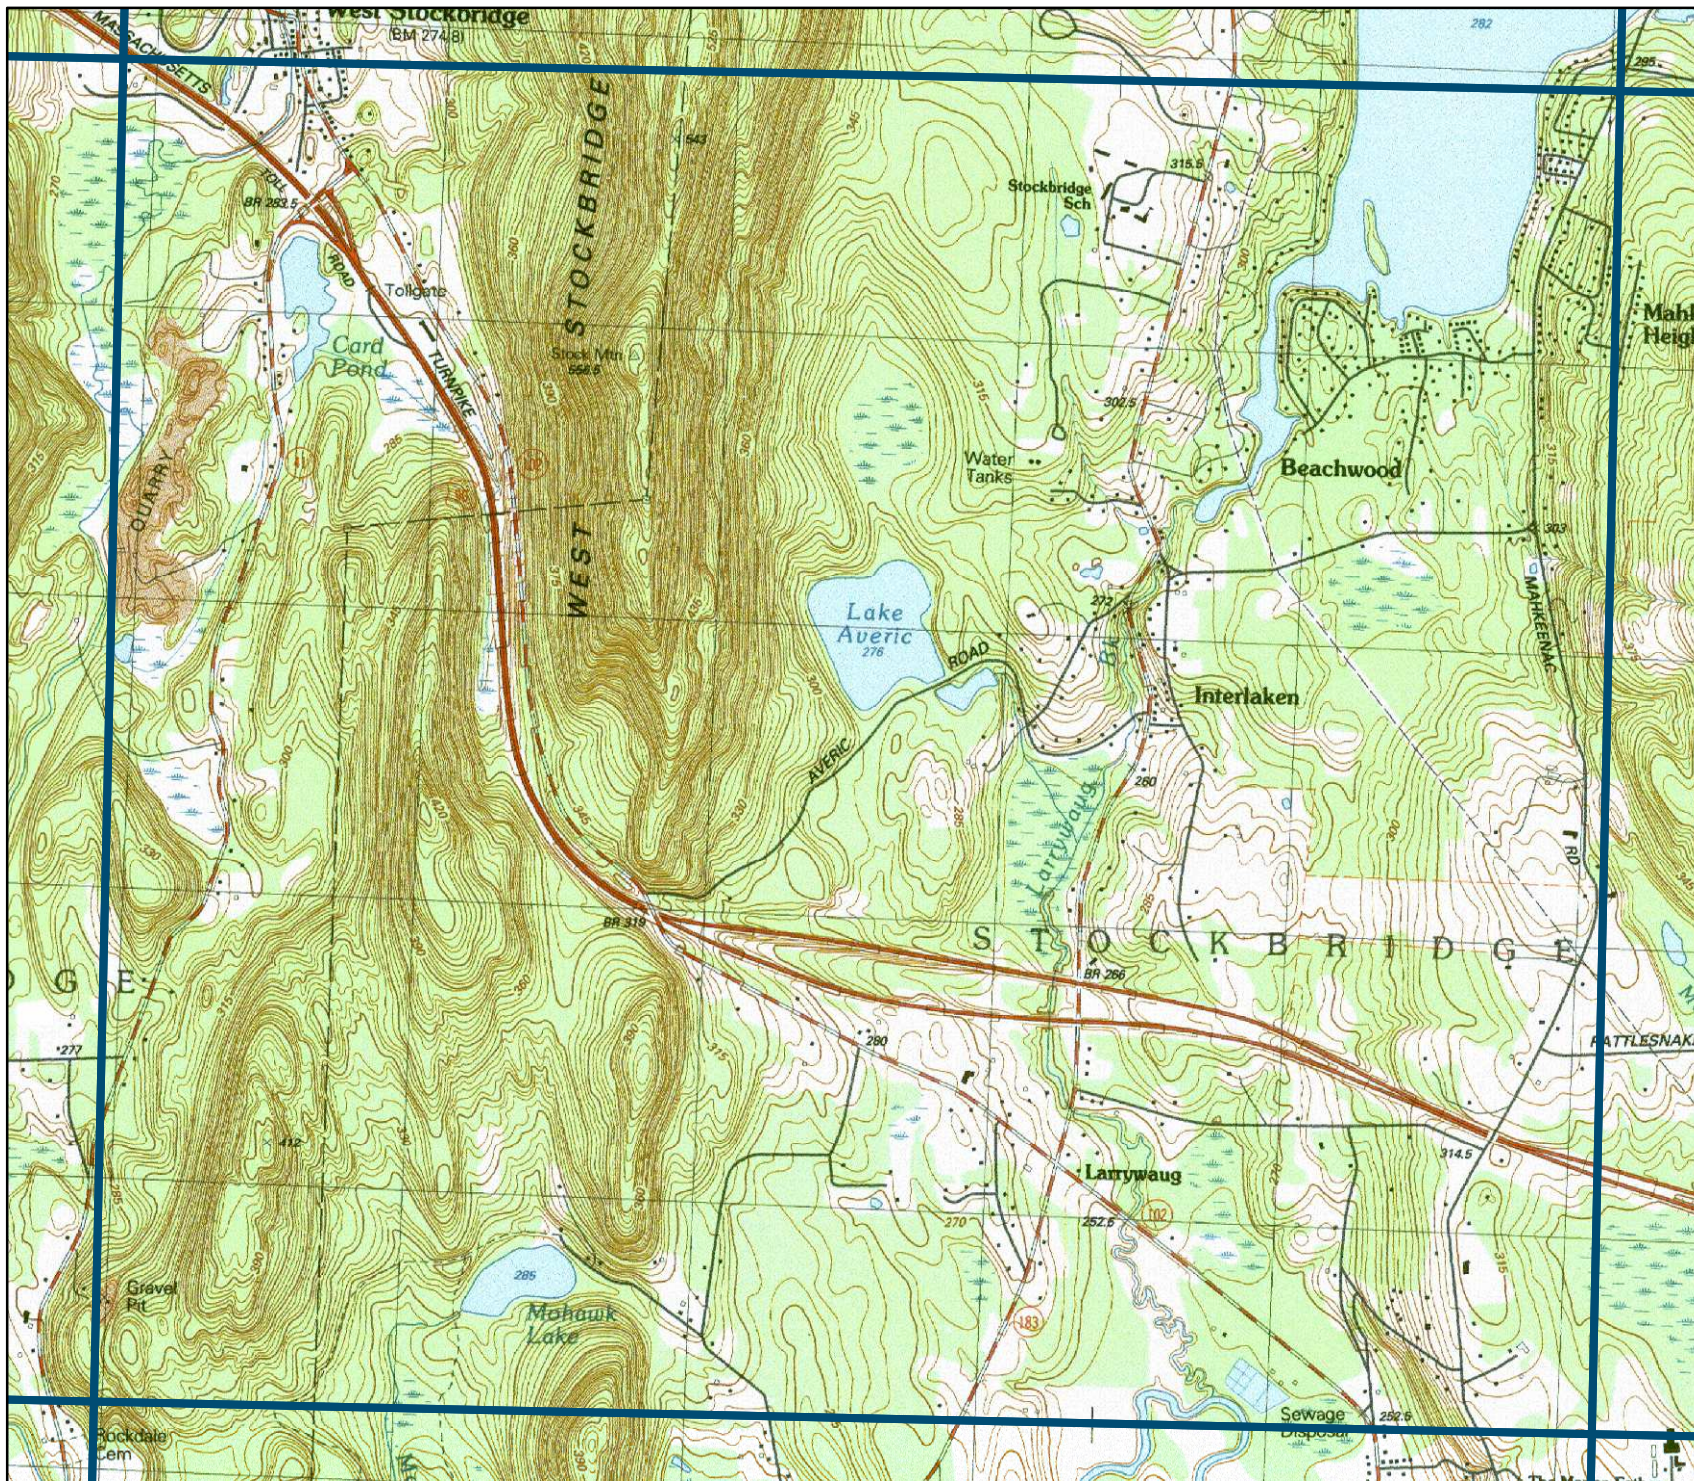

**Massachusetts
Breeding Bird
Atlas II
(2007-2011)**

Block: 0732
Stockbridge - 08

Map Key

-  Atlas block border
-  Topo border
-  County line

Block locator

0724	0731	0734
0725	0732	0735
0726	0733	0736

Date generated:
Mar 05, 2008