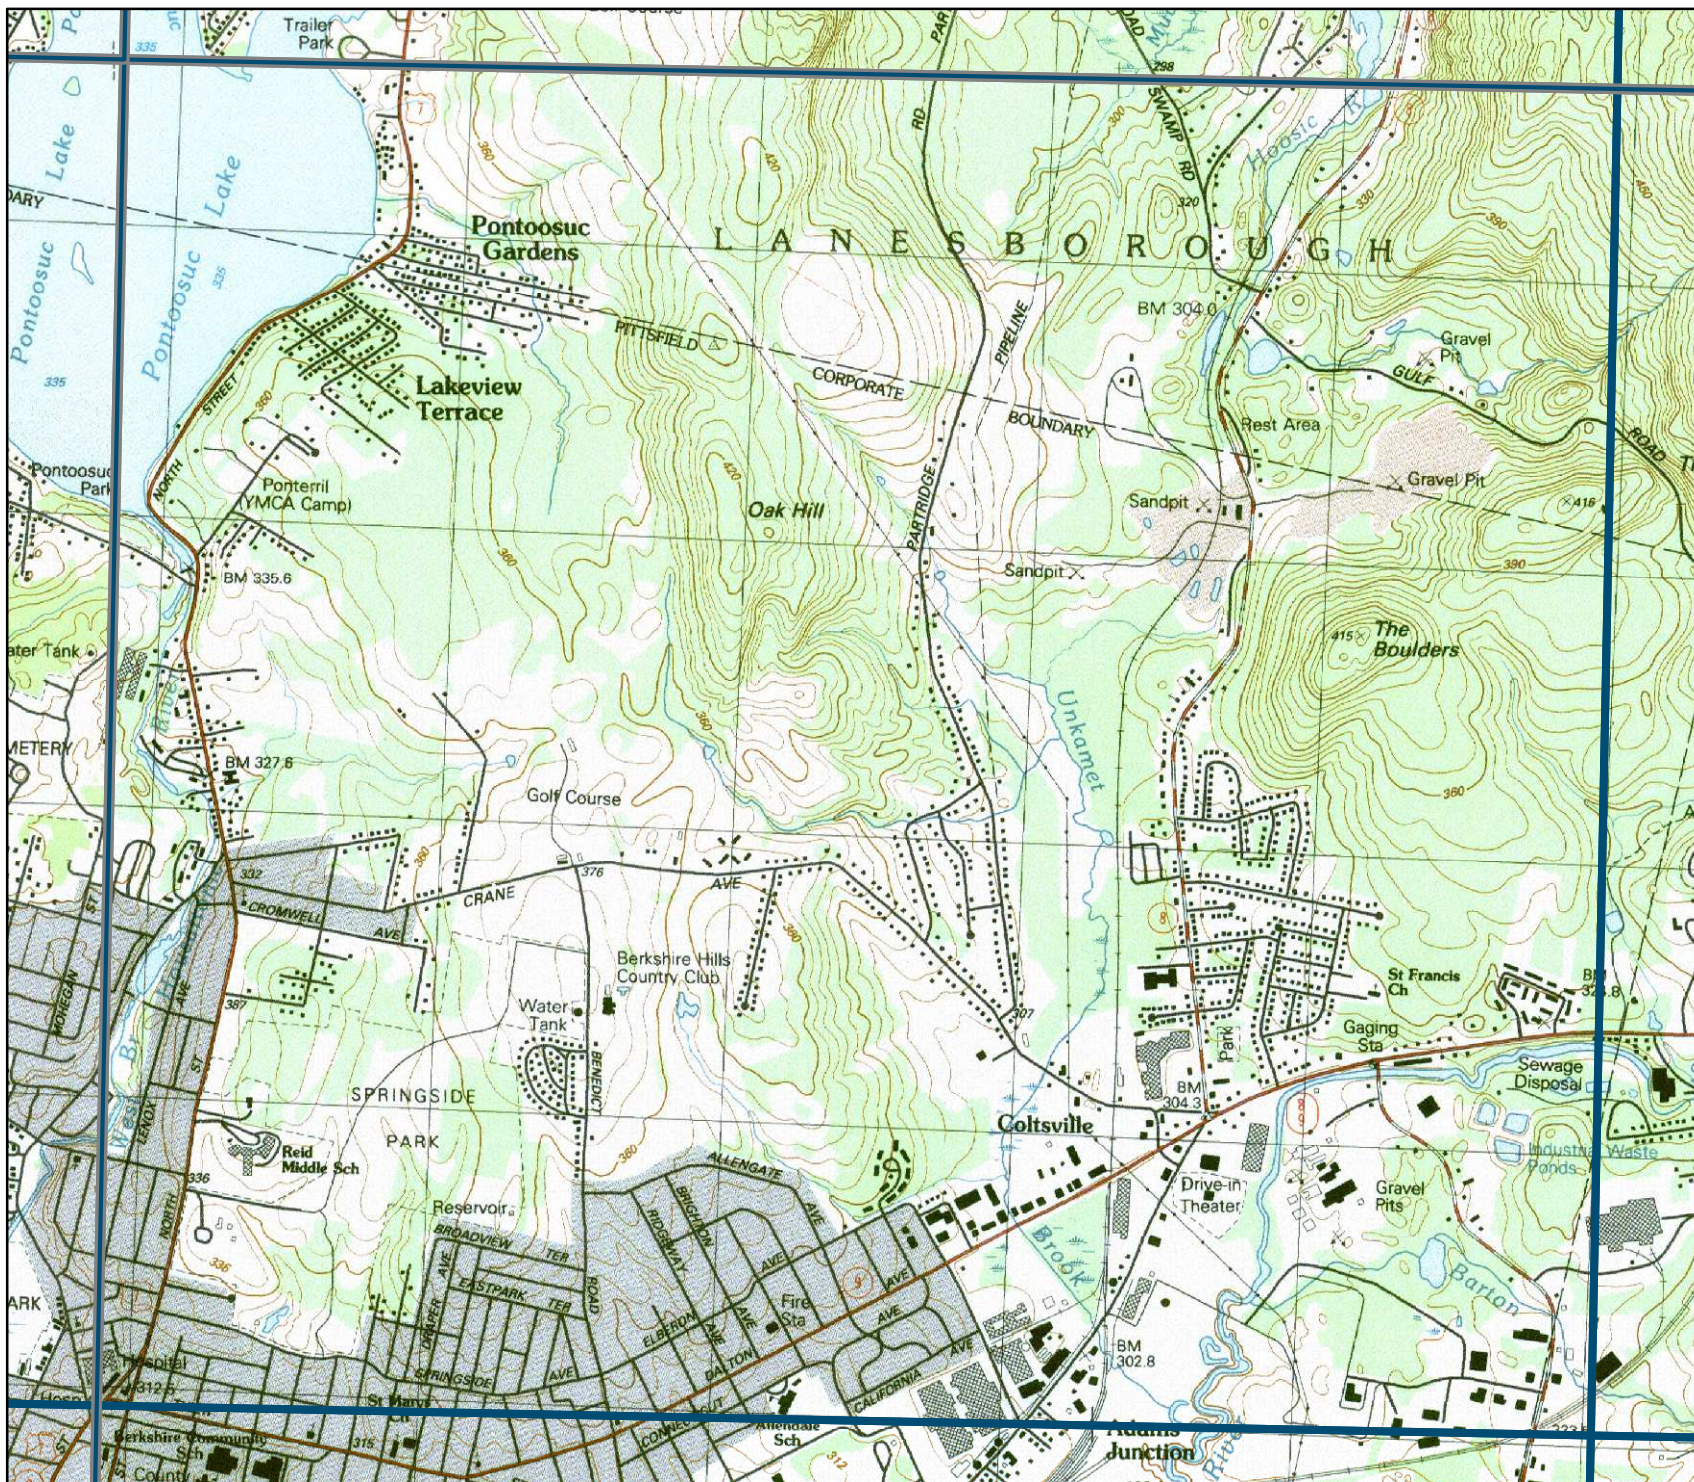

**Massachusetts  
Breeding Bird  
Atlas II  
(2007-2011)**

**Block: 0521**  
Pittsfield East - 01

**Map Key**

-  Atlas block border
-  Topo border
-  County line

**Block locator**

02930296	0303	0306
0514	0521	0524
0515	0522	0525