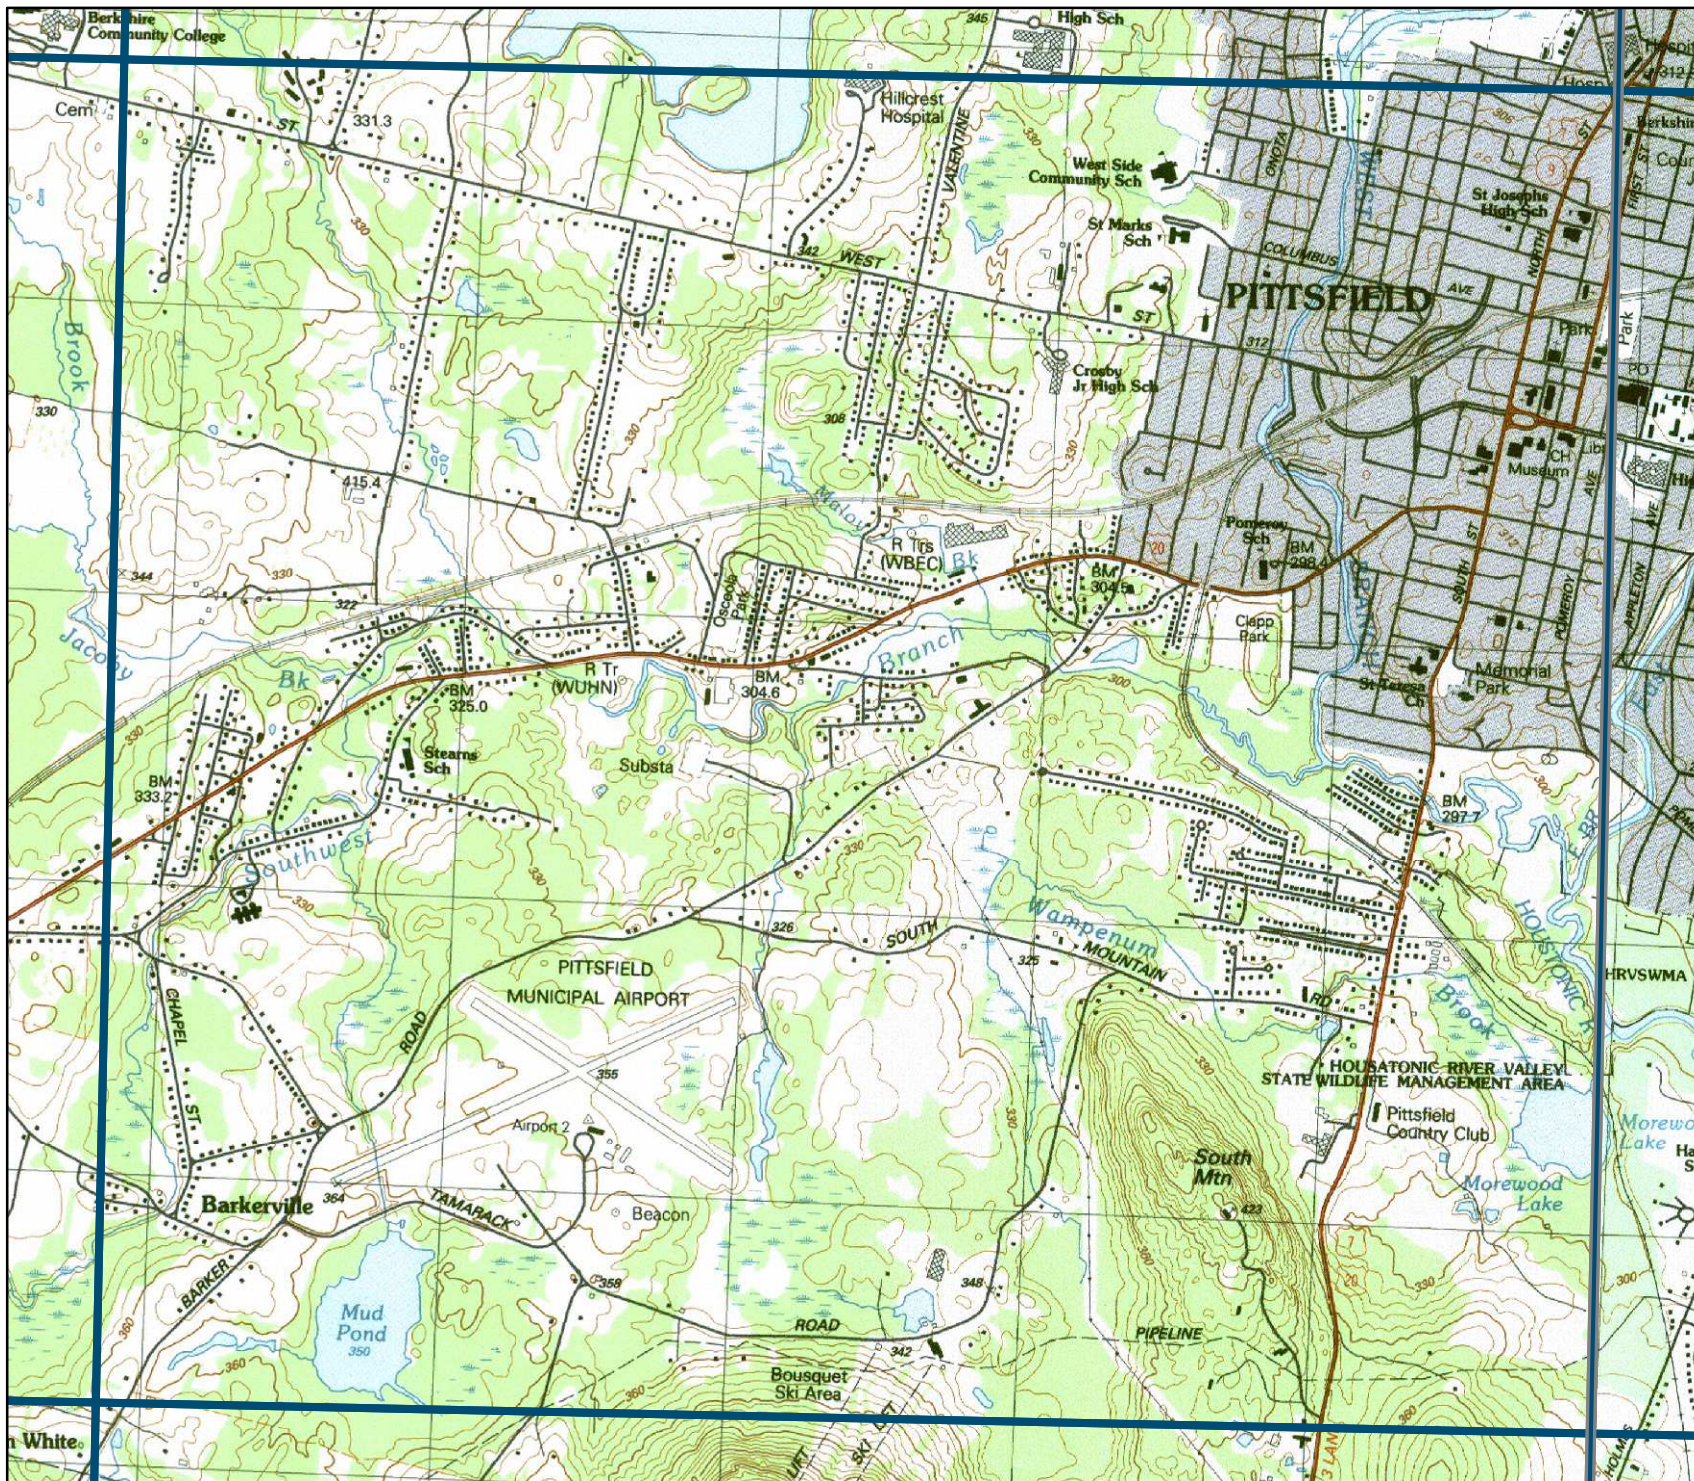

**Massachusetts  
Breeding Bird  
Atlas II  
(2007-2011)**

**Block: 0515**  
Pittsfield West - 11

**Map Key**

-  Atlas block border
-  Topo border
-  County line

**Block locator**

	0511	0514	0521
0500	0512		0522
	0513	0516	0523

Date generated:  
Mar 05, 2008