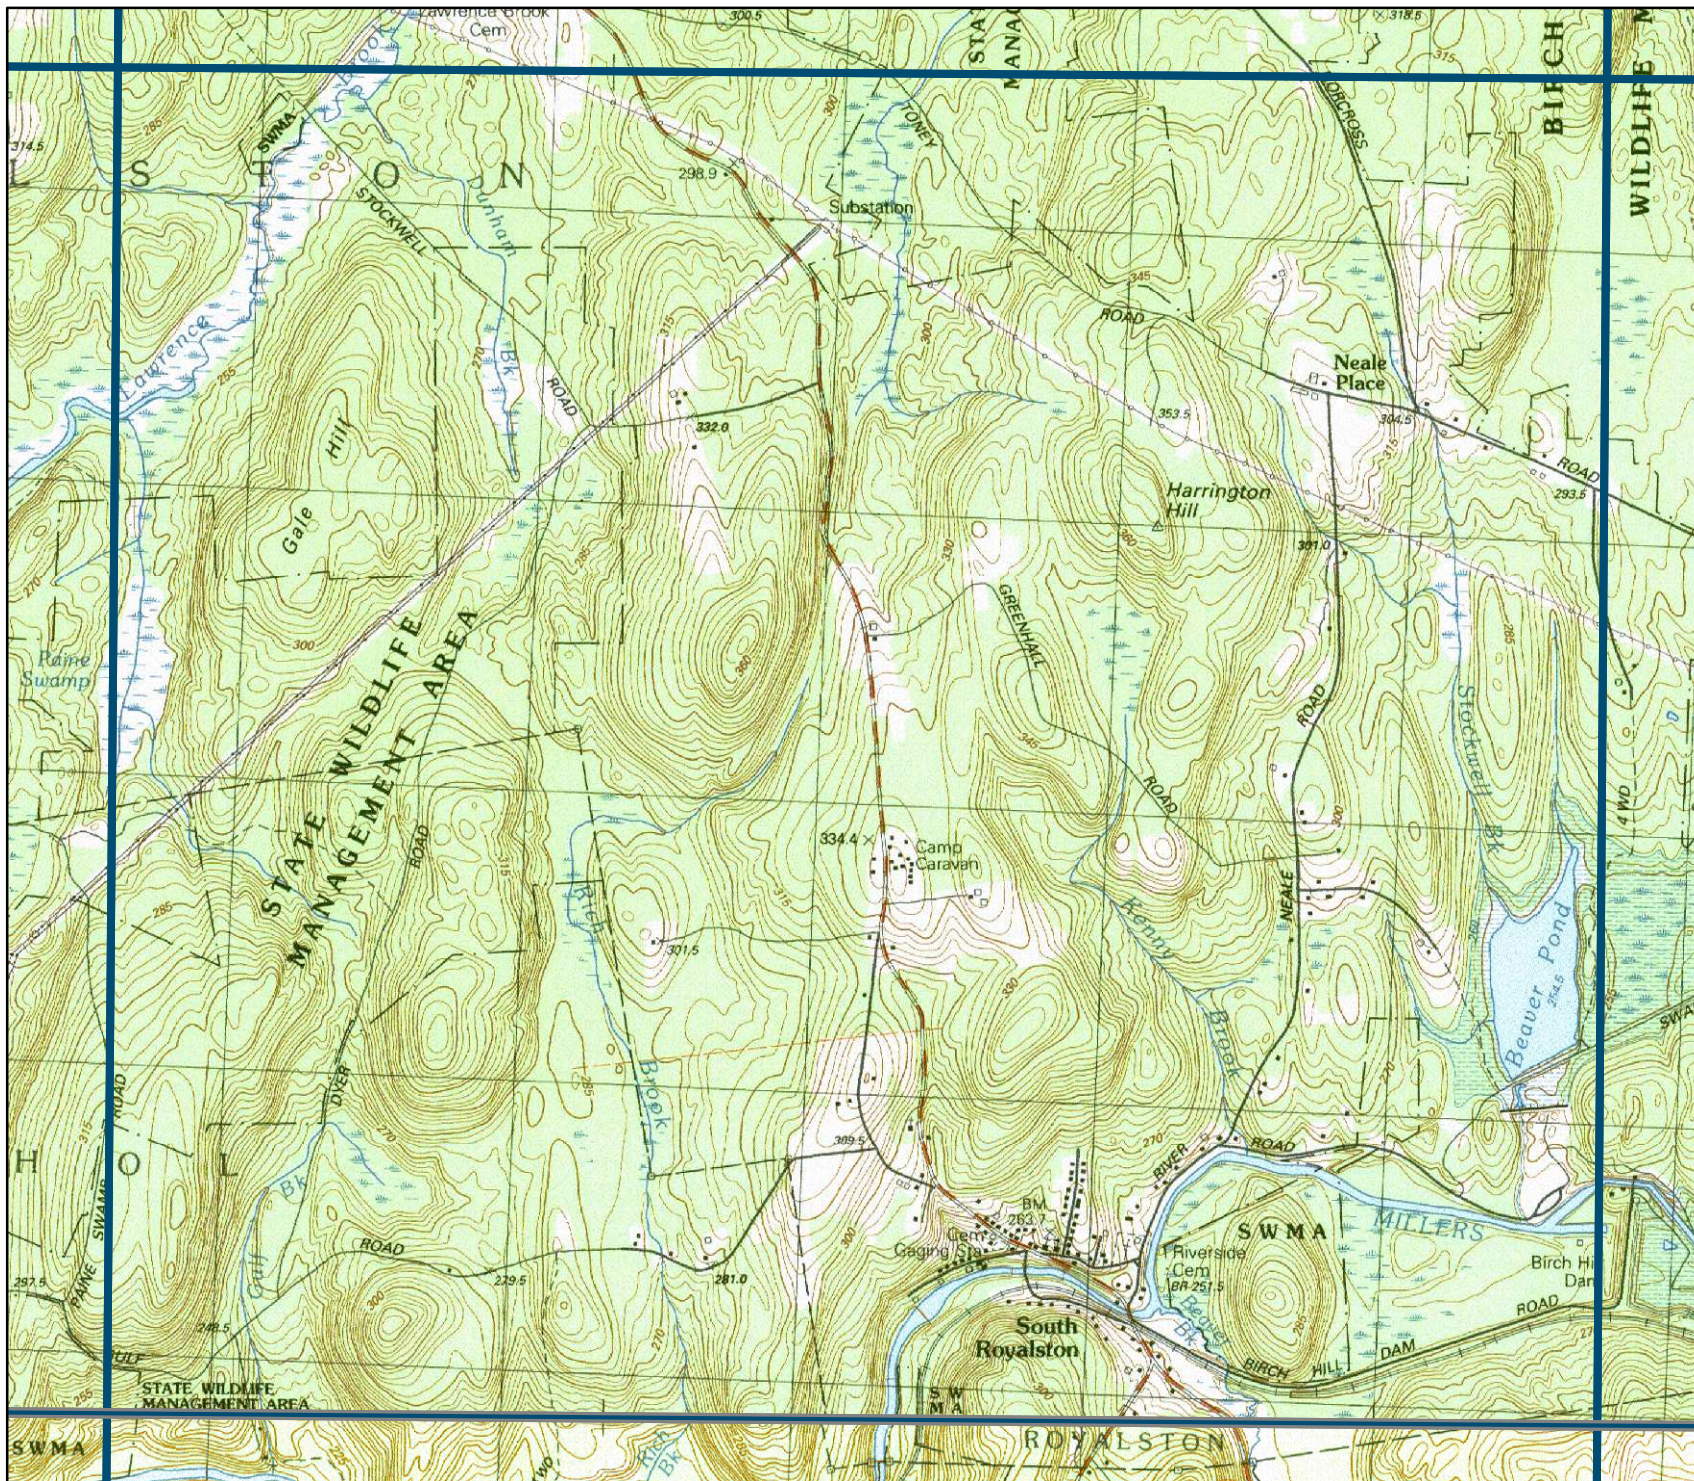

**Massachusetts
Breeding Bird
Atlas II
(2007-2011)**

Block: 0156
Winchendon - 06

Map Key

-  Atlas block border
-  Topo border
-  County line

Block locator

0145	0152	0155	0162
0153		0163	
0381	0384	0391	

Date generated:
Mar 05, 2008