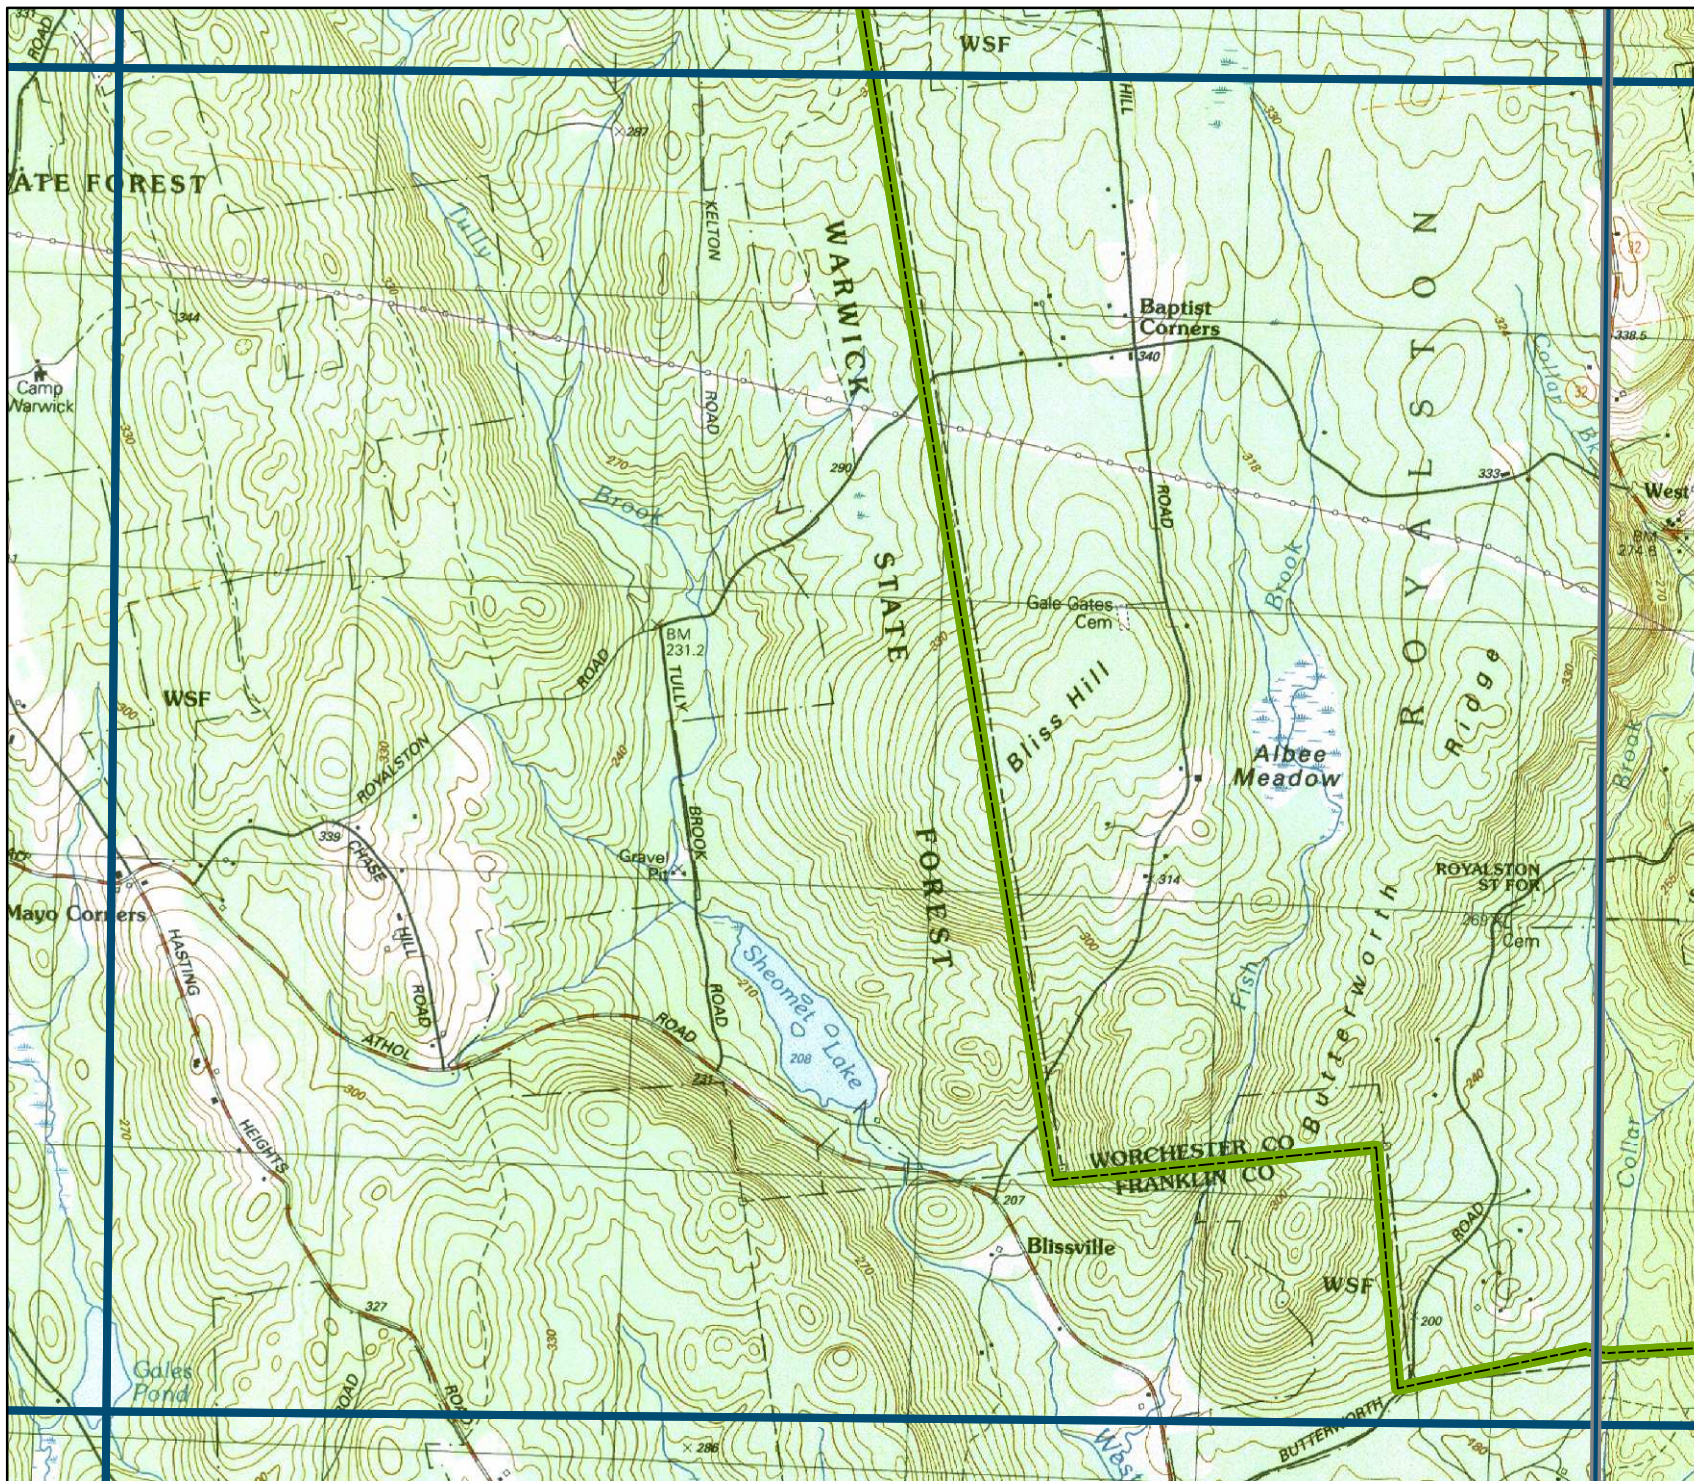

**Massachusetts
Breeding Bird
Atlas II
(2007-2011)**

Block: 0145
Northfield - 11

Map Key

-  Atlas block border
-  Topo border
-  County line

Block locator

0134	0141	0144	0151
	0142	0145	0152
	0143	0146	0153

Date generated:
Mar 05, 2008