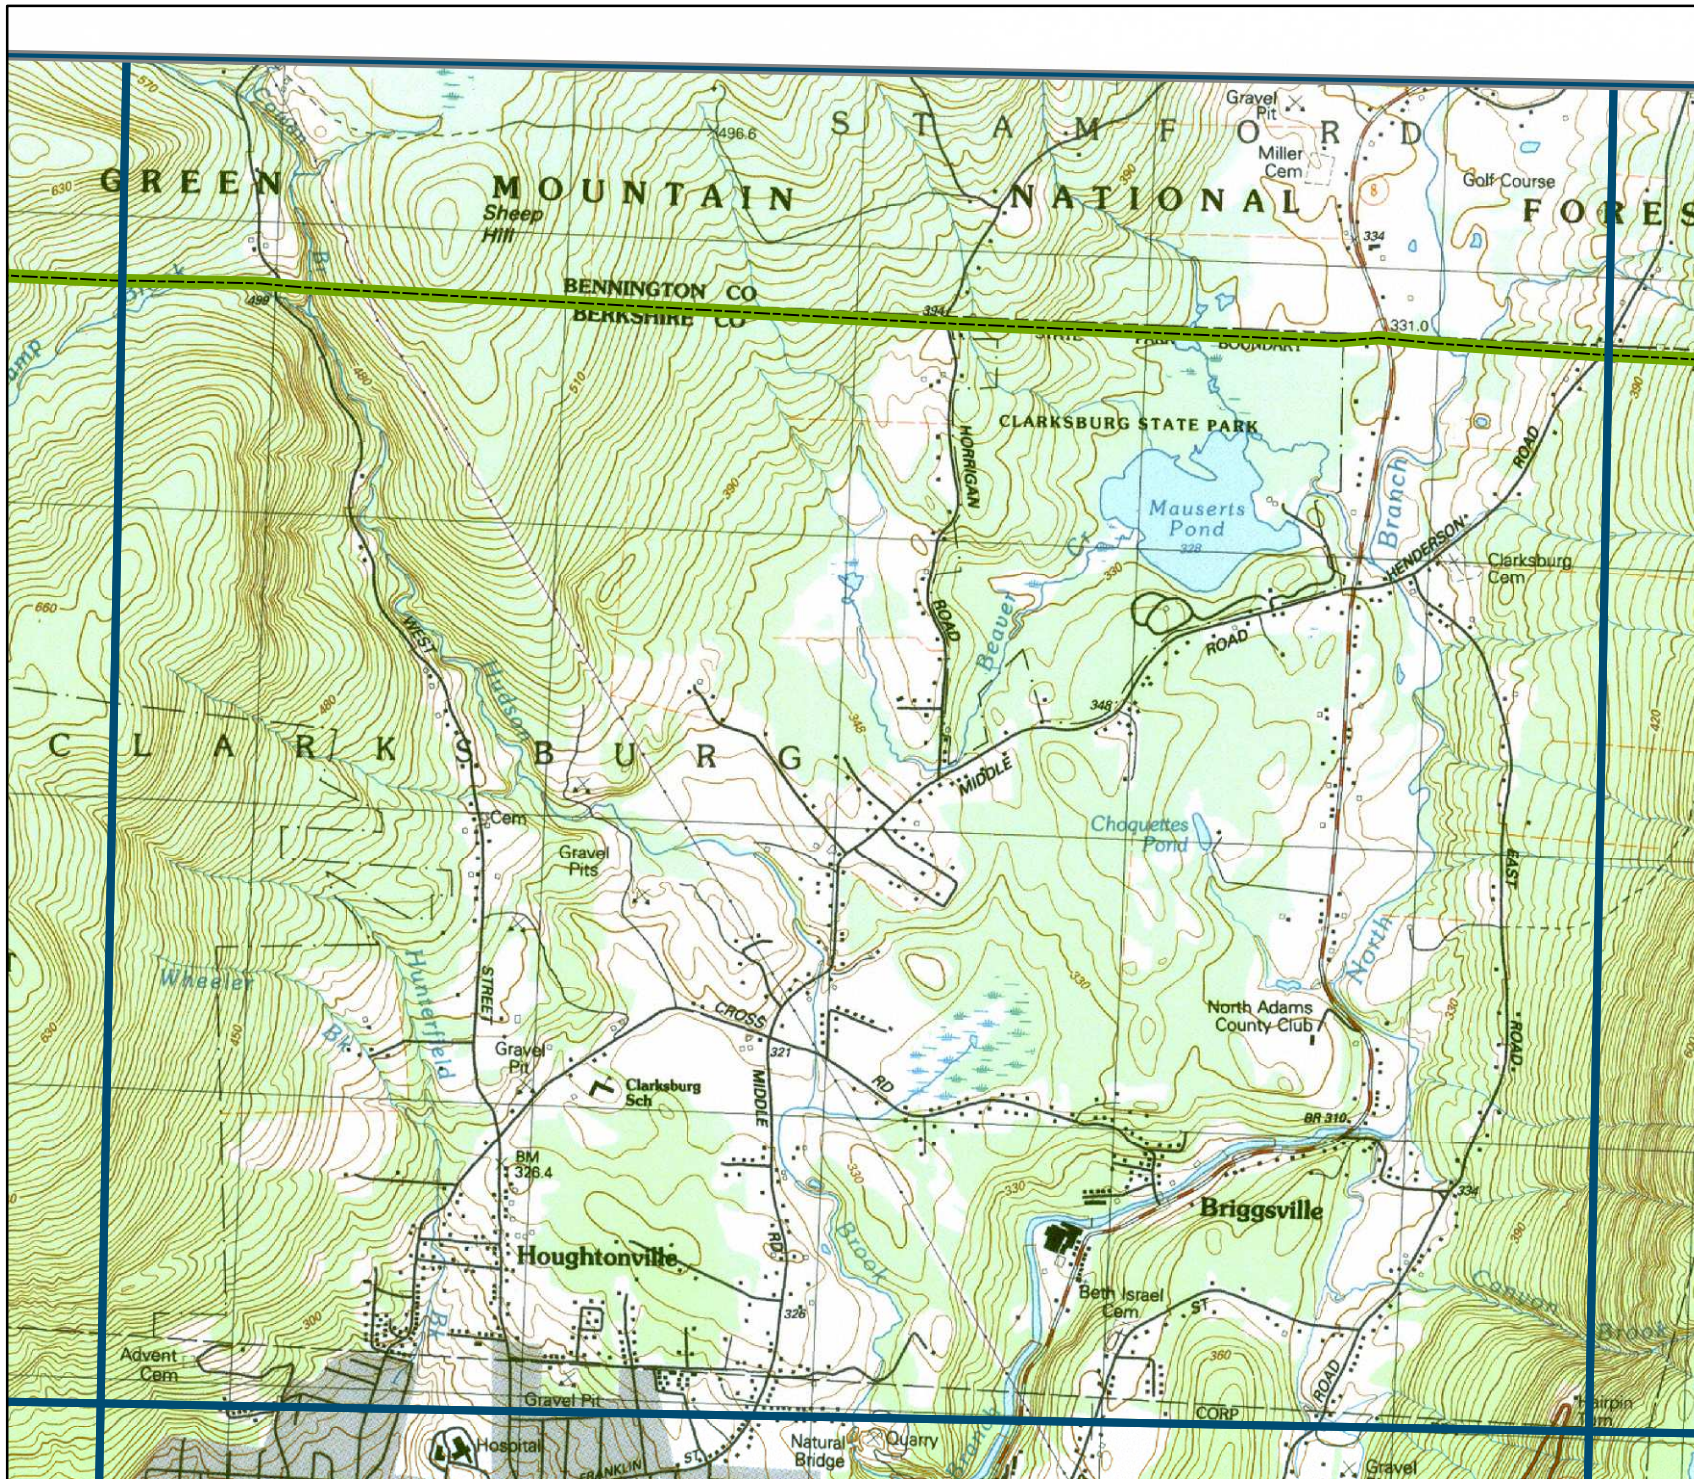

**Massachusetts
Breeding Bird
Atlas II
(2007-2011)**

Block: 0081
North Adams - 07

Map Key

-  Atlas block border
-  Topo border
-  County line

Block locator

0074	0081	0084
0075	0082	0085
0076	0083	0086

Date generated:
Mar 05, 2008